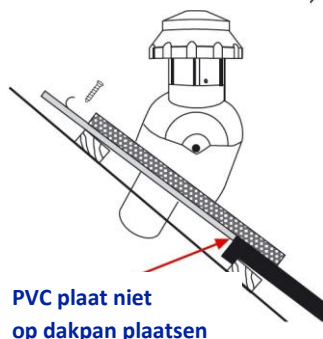

Universele doorvoerpan \varnothing 125 mm

Riobeluchting- en ventilatiepan in kleur en dakpanmodel \varnothing 125 mm

- Instelbaar voor een dakhelling van 0 - 60°
- Afneembare standaard kop
- Deflectorkap – Flairkop
- \varnothing 125 mm met aansluiting \varnothing 100 + \varnothing 125 mm
- In alle kleuren leverbaar
- Maatwerk mogelijk
- Universele doorvoer met loodvervanger met een gladde structuur, dus geen aanhechting van vuil
- Universeel of in dakpanmodel
- Afmeting in mm

Standaard kop of met deflectorkap/Flairkop