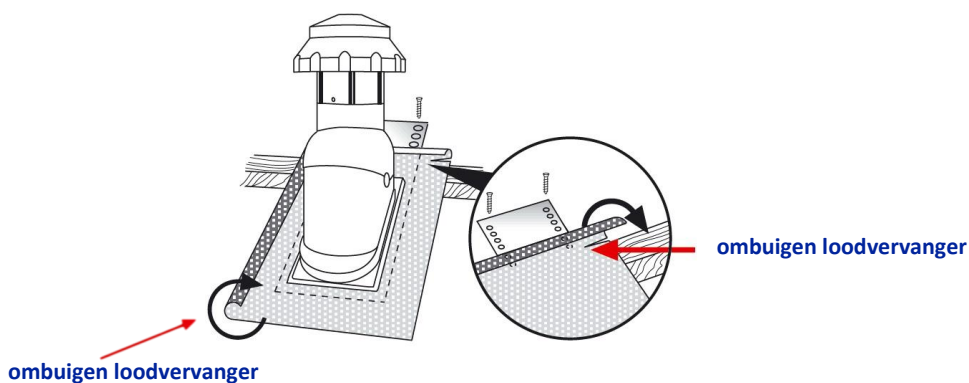

Universele doorvoerpan \varnothing 125 mm

Riobeluchting- en ventilatiepan in kleur en dakpanmodel \varnothing 125 mm

- Instelbaar voor een dakhelling van 0 - 60°
- Afneembare standaard kop
- Deflectorkap – Flairkop
- \varnothing 125 mm met aansluiting \varnothing 100 + \varnothing 125 mm
- In alle kleuren leverbaar
- Maatwerk mogelijk
- Universele doorvoer met loodvervanger met een gladde structuur, dus geen aanhechting van vuil
- Universeel of in dakpanmodel
- Afmeting in mm

Standaard kop of met deflectorkap/Flairkop